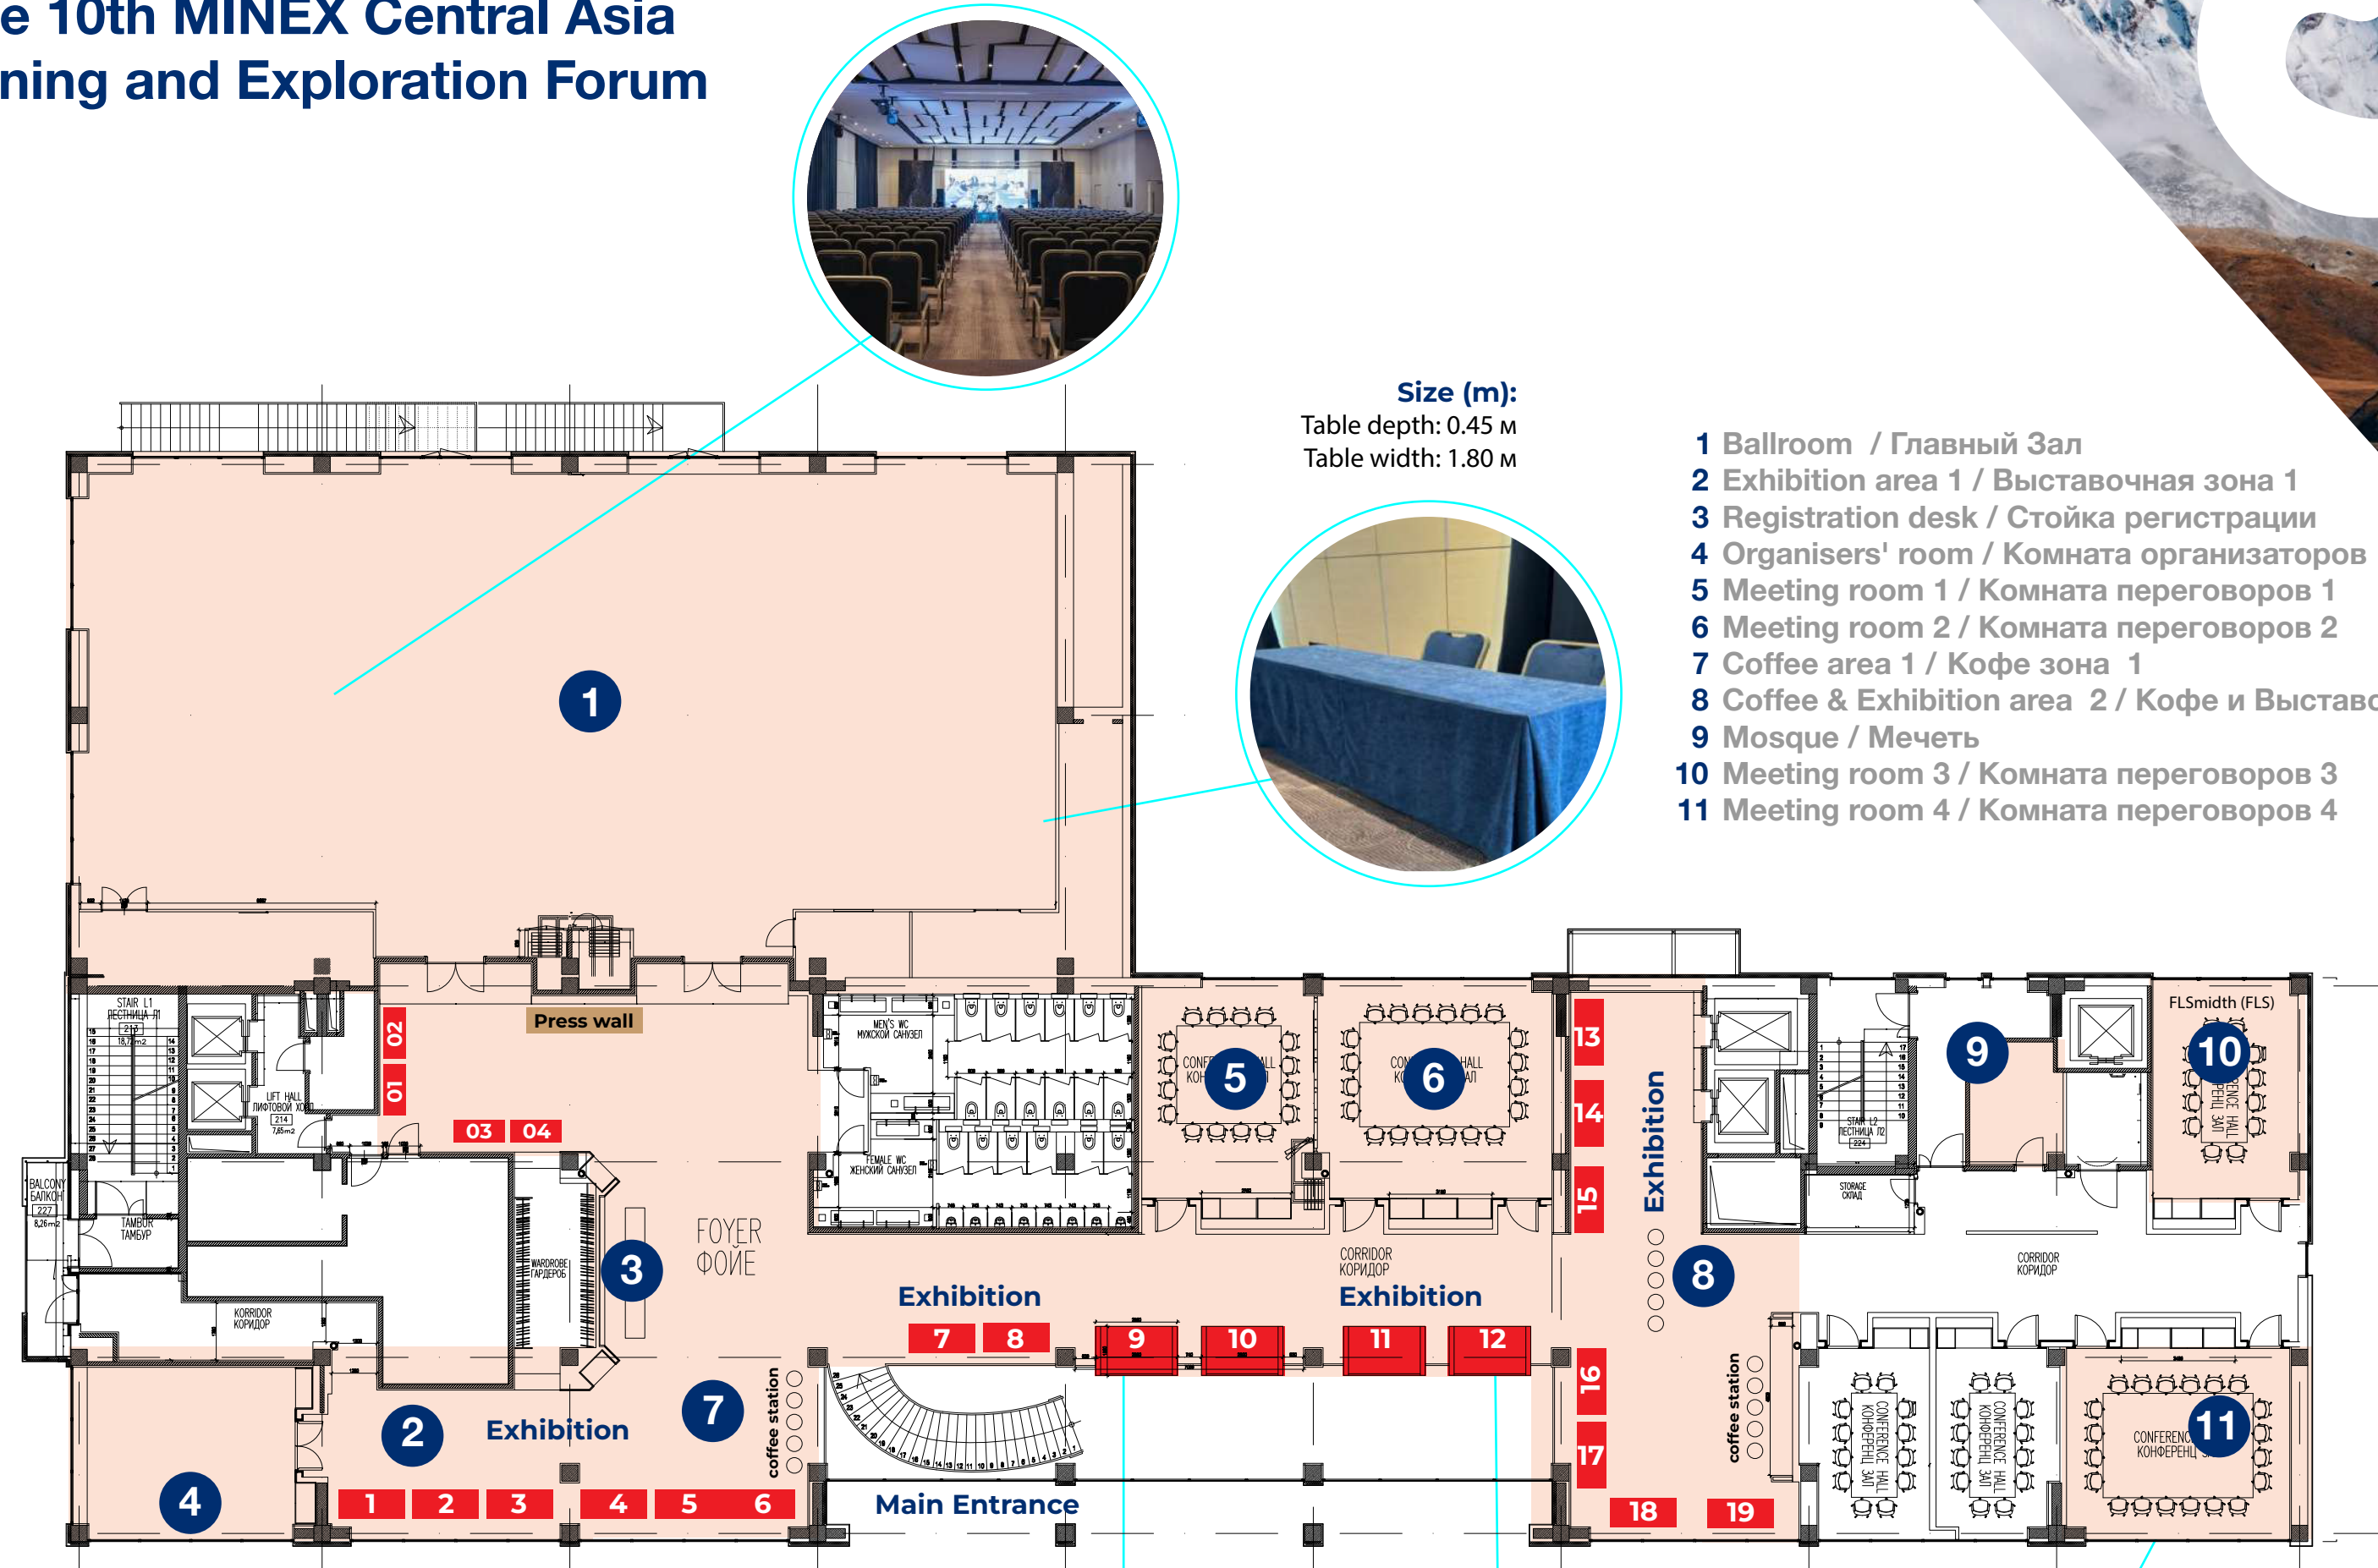

**NOVOTEL**  
**Bishkek City**  
**Center**

16 Manas Ave, Bishkek  
720010, Kyrgyzstan

- 01 - Concrete Canvas
- 02 - SRK Consulting
- 03 - Eti Bakir Tereksay
- 04 - Toronto Stock Exchange
- 1 - Chaarat Gold
- 2 - ErAdia
- 3 - Altynken
- 4 - Stewart Assay and Environmental Laboratories
- 5-6 - Kumtor Gold Company
- 7 - AGT Systems
- 8 - EnProTech
- 9 - Hongda Civil Explosive Group Co.
- 10 - Business Sweden
- 11 - UK Department for Business and Trade
- 12 - Metso
- 13 - Almazgeobur
- 14 - Aerogeophysica
- 15 - Geodevice Kazakhstan
- 16 - GEOBRUGG (TOO Geostein)
- 17 - CCS Services
- 18 - Deswik
- 19 - T&L (Technique and Logistique) / WALDNER Laboreinrichtungen SE & Co.
- FLSmith (FLS) - meeting room 10 - (19 June only)

**Size (m):**  
Table depth: 0.45 м  
Table width: 1.80 м

- 1 Ballroom / Главный Зал
- 2 Exhibition area 1 / Выставочная зона 1
- 3 Registration desk / Стойка регистрации
- 4 Organisers' room / Комната организаторов
- 5 Meeting room 1 / Комната переговоров 1
- 6 Meeting room 2 / Комната переговоров 2
- 7 Coffee area 1 / Кофе зона 1
- 8 Coffee & Exhibition area 2 / Кофе и Выставочная зона 2
- 9 Mosque / Мечеть
- 10 Meeting room 3 / Комната переговоров 3
- 11 Meeting room 4 / Комната переговоров 4